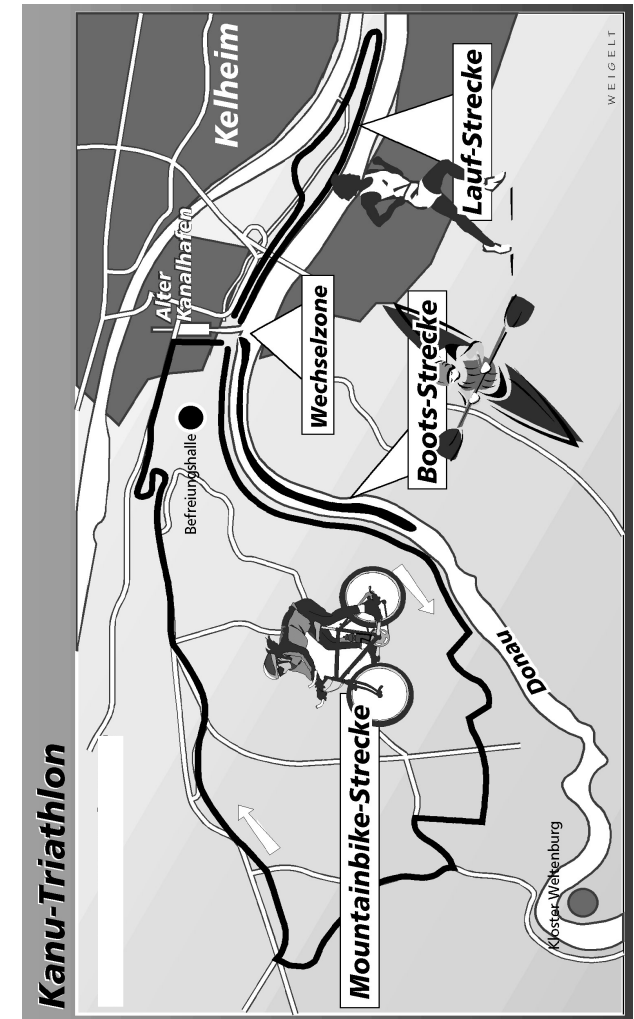

▶ **TERMIN**

Samstag, 26.07.2008

▶ **EINZELKÄMPFERWERTUNG**

pro Teilnehmer 3 Disziplinen

▶ **MANNSCHAFTSSTAFFEL**

3 Teilnehmer / aufgeteilt auf die Disziplinen
Staffelwertung
Neu: Canadier-Team (2 Teilnehmer)

▶ **WETTKAMPFABLAUF**

Laufen - Bike - Kajak

▶ **LAUFSTRECKE**

Schiffsanlegestelle Donau - Europabrücke - Alte Schiffsanlegestelle Donau (ca. 4,5 km)

▶ **MOUNTAINBIKESTRECKE**

Alte Schiffsanlegestelle Donau - Klösterl - Wipfelsfurt - Hirschberg - Fischerdörfel - Alte Schiffsanlegestelle Donau
1 Runde ca. 12 km, Höhenunterschied ca. 200 m
Helmpflicht! Die Bestimmungen der StVO sind Unbedingt einzuhalten!

▶ **KAJAKSTRECKE**

Alte Schiffsanlegestelle Donau - Wipfelsfurt - Alte Schiffsanlegestelle Donau
Donau ca. 4 km, davon 2 km stromaufwärts
Für Jugendliche Schwimmwestenpflicht

▶ **WECHSELZONE**

Alte Schiffsanlegestelle Donau
Einchecken der Räder/Boote ab 9.30 Uhr

Mannschaftswertung:

Damen-, Herren- und Jugendmannschaften (keine eigene Mix-Wertung)
Familienmannschaft (nur Tourenboote)

Neu: **Canadierteam:**

2 Teilnehmer (nur Tourenboote)

▶ **PARKEN**

Kostenloser Parkplatz am Volksfestplatz